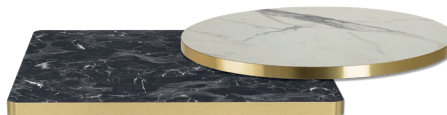

PIANI LAMINATO ABS OTTONATO

per uso interno

LAMINATE BRASS ABS TOPS

for indoor use

S•CAB

Si precisa che le misure indicate sono nominali: la misura reale è meno 10 mm.

It should be noted that the measurements indicated are nominal: the real measurement is minus 10 mm.

FORME E DIMENSIONI SHAPE AND SIZE

30 mm bordo piatto ABS ottonato
flat edge brass ABS

Ø 60 cm
Ø 70 cm

572 574

60x60 cm
70x70 cm
80x80 cm

**Per codici e combinazioni fare riferimento al listino.
For top references and matches see S•CAB Price List
or Specifier Guide.**