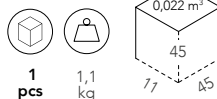

TELO DI RICAMBIO
SPARE CLOTH
TOILE DE RECHANGE

ART. 1603

ART. 1602

CERTIFICAZIONI
CERTIFICATIONS
CERTIFICATIONS

Prodotto certificato FSC® – Prodotto realizzato con legno certificato proveniente da foreste gestite in modo corretto e responsabile
FSC® certified article – The product is manufactured with wood supplied with origin certification from well- and responsibly managed forests.
Produit certifié FSC® – Produit réalisé avec du bois certifié provenant de forêts gérées de manière correcte et responsable.

Prodotto 100% disassemblabile per un corretto processo di riciclo.
100% demountable item for a correct recycling process.
Produit 100 % démontable pour un recyclage correct.