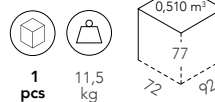

ART. 2582 GLAM