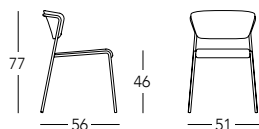

art. 2853

chair / chaise

Seduta e schienale imbottiti con anima in multistrato curvato. Impilabile.
Per uso interno.

*Seat and back: upholstered. Stackable.
For indoor use.*

*Assise et dossier rembourrés avec âme en multiplis courbé. Empilable.
Pour usage en intérieur.*

TELAIO
FRAME
CHÂSSIS

Struttura a 4 gambe in acciaio tubolare ø 16 mm
4-leg frame in 16 mm diam tubular steel
Structure à 4 pieds en acier tubulaire ø mm 16

FINITURE
FINISHES
FINITIONS

TESSUTI
FABRICS
TISSUS

T EP V4 V3 TC

ART. 2853

ART. 2853-2

ACCESSORI
FITTINGS
ACCESSOIRES

ART. 2944 001 carrello 55x55 cm / trolley / chariot
ART. 2948 001 optional: maniglione / handle / poignée de transport

CERTIFICAZIONI
CERTIFICATIONS
CERTIFICATIONS