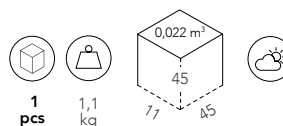

TELO DI RICAMBIO
SPARE CLOTH
TOILE DE RECHANGE

ART. 1603

ART. 1602

CERTIFICAZIONI
CERTIFICATIONS
CERTIFICATIONS

Prodotto certificato FSC® – Prodotto realizzato con legno certificato proveniente da foreste gestite in modo corretto e responsabile
FSC® certified article – The product is manufactured with wood supplied with origin certification from well- and responsibly managed forests.
Produit certifié FSC® – Produit réalisé avec du bois certifié provenant de forêts gérées de manière correcte et responsable.

Prodotto 100% disassemblabile per un corretto processo di riciclo.
100% demountable item for a correct recycling process.
Produit 100 % démontable pour un recyclage correct.