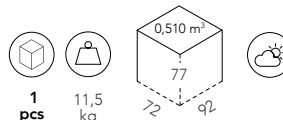

ART. 2583 GLAM