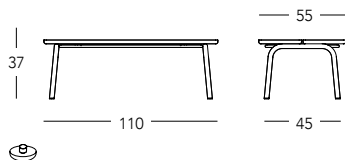

BREZZA tavolino

Design Alessandro Stabile

S•CAB

art. 2745

coffee table / petite table / Beistelltisch / mesa

Tavolino d'appoggio con piano a doghe in HPL o in cemento.

Side table with top made of HPL or concrete slats.

Table d'appoint avec plateau à lattes en HPL ou en béton.

Tisch mit Lattenrostplatte in HPL oder Zement.

Mesa auxiliar con tablero de láminas de HPL o de cemento.

ART. 2745 con doghe in HPL / with HPL slats / avec lattes en HPL
mit Lattenrost HPL / con láminas de HPL

TELAIO / FRAME / CHÂSSIS
RAHMEN / MARCO

SET DOGHE HPL / HPL SLATS SET / SET DE LATTES HPL
SET LATTENROST HPL / SET DE LÁMINAS DE HPL

ART. 2745 con doghe in cemento / with concrete slats / avec lattes en béton
mit Lattenrost Zement / con láminas de cemento

TELAIO
FRAME
CHÂSSIS
RAHMEN
MARCO

Struttura in acciaio tubolare Ø 30 mm verniciato a polvere poliesteri.
Frame Ø 30 mm in polyester powder coated tubular steel.
Structure en acier tubulaire Ø 30 mm revêtu de peinture en poudre polyester.
Ø 30 mm Stahlrohr-Struktur mit Polyester-Pulverbeschichtung.
Estructura en acero tubular Ø 30 mm pintado con polvo poliéster.