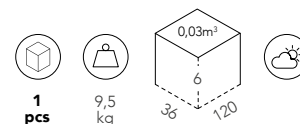

ART. 2745 con doghe in cemento / with concrete slats / avec lattes en béton
mit Lattenrost Zement / con láminas de cemento