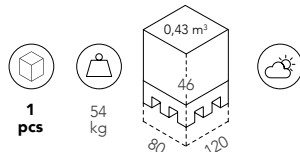

TELAIO
FRAME
CHÂSSIS
RAHMEN
MARCO

Struttura in acciaio tubolare Ø 30 mm verniciato a polvere poliesteri.
Frame Ø 30 mm in polyester powder coated tubular steel.
Structure en acier tubulaire Ø 30 mm revêtu de peinture en poudre polyester.
Ø 30 mm Stahlrohr-Struktur mit Polyester-Pulverbeschichtung.
Estructura en acero tubular Ø 30 mm pintado con polvo poliéster.

FINITURE
FINISHES
FINITIONS
FINISH
ACABADOS