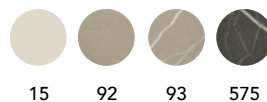

FINITURE DOGHE CEMENTO
CONCRETE SLAT FINISHES
FINITIONS DES LATTES EN BÉTON
FINISH LATTENROST ZEMENT
ACABADOS DE LÁMINAS DE CEMENTO