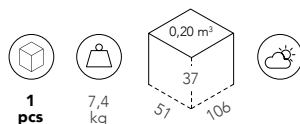

ART. 2745 con doghe in cemento / with concrete slats / avec lattes en béton
mit Lattenrost Zement / con láminas de cemento