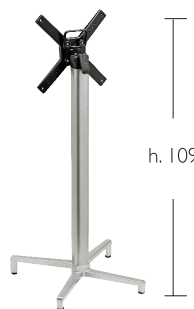

## EASY ALIGNMENT BASE

Base a 4 piedi in alluminio pressofuso.  
Colonna quadrata in alluminio con angoli arrotondati o a sezione quadrata da mm. 70x70.  
Staffe di fissaggio al piano in alluminio pressofuso.  
Movimento ribaltabile con maniglia per facilitare l'allineamento di più tavoli. Con 4 piedini regolatori.  
Per uso interno/esterno.

#### BASE FINISHING

**AV 84**  
verniciato argento  
silver coated

**AV 81**  
verniciato antracite  
anthracite grey coated

**AV 10**  
verniciato bianco  
white coated

*maniglia per facilitare l'allineamento di più tavoli  
handle for easier alignment of several tables*

h. 73

**art. 5160**

colonna quadrata in alluminio  
con angoli arrotondati  
square aluminium column  
with rounded corners

top max  
Ø 80 cm  
80x80 cm

Imballo: 1 pezzo  
Packing: 1 piece

Peso unitario Kg 5,000  
Unit weight

Misure imballo 64x10,5x60 cm  
Packing sizes

h. 109

**art. 5165**

colonna quadrata in alluminio  
con angoli arrotondati  
square aluminium column  
with rounded corners

top max  
Ø 70 cm  
70x70 cm

Imballo: 2 colli  
Packing: 2 packages