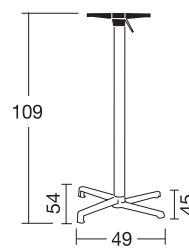

FINITURE BASAMENTO

BASE FINISHING

AV 84
verniciato argento
silver coated

AV 81
verniciato antracite
anthracite grey coated

AV 10
verniciato bianco
white coated

*maniglia per facilitare l'allineamento di più tavoli
handle for easier alignment of several tables*