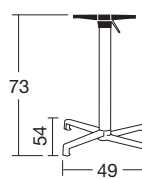

FINITURE BASAMENTO

BASE FINISHING

AV 84
verniciato argento
silver coated

AV 81
verniciato antracite
anthracite grey coated

AV 10
verniciato bianco
white coated

*maniglia per facilitare l'allineamento di più tavoli
handle for easier alignment of several tables*