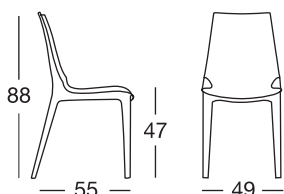

Peso unitario Kg 4,600
Unit weight

Misure imballo 62,5x56,5x94 cm
Packing sizes

CATAS

Conforme EN 15373: 2007
According to EN 15373: 2007

COLORI COLOURS

100
trasparente
transparent

183
trasparente
fumé
translucent
smoked grey

310
bianco pieno
glossy white

315
tortora lucido
glossy dove grey

Art. 2652

Imballo: 4 pezzi
Packing: 4 pieces

Peso unitario Kg 4,000
Unit weight

Misure imballo 80,5x51x104 cm
Packing sizes

CATAS

Conforme EN 15373: 2007
According to EN 15373: 2007