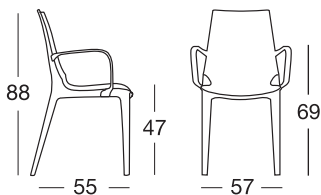

Art. 2654

Imballo: 2 pezzi
Packing: 2 pieces

Peso unitario Kg 4,600
Unit weight

Misure imballo 62,5x56,5x94 cm
Packing sizes

CATAS

Conforme EN 15373: 2007
According to EN 15373: 2007

COLORI COLOURS

100
trasparente
transparent

183
trasparente
fumé
translucent
smoked grey

310
bianco pieno
glossy white

315
tortora lucido
glossy dove grey