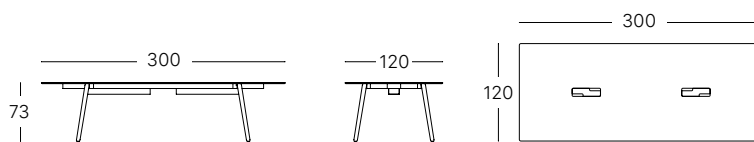

## art. 2432 OF 300x120 rettangolare / rectangular / rectangulaire

Da assemblare / disassembled / à assembler

FINITURE TELAIO  
FRAME FINISHES  
FINITIONS CHÂSSIS

Piedini in polipropilene / Polypropylene feet / Pieds en polypropylène