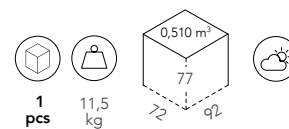

ART. 2583 GLAM