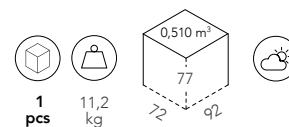

ART. 2581 SMART

S•CAB

Made in Italy — s-cab.it

SEDE/HEADQUARTERS
Via G. Monauni, 12
25030 Coccaglio (BS) Italy

DIVISIONE COMMERCIALE ITALIA
Ph +39 030 7718.760/765/770/775
e-mail: italia@s-cab.it

EXPORT DEPARTMENT
Ph +39 030 7718.715/720/725/726
e-mail: export@s-cab.it

Ogni modello originale S•CAB è protetto da brevetti di forma e da diritti di esclusiva. Misure e colori sono puramente indicativi.
All original S•CAB models are covered by shape patents and exclusive rights. Measurements and colours shown are approximatives.
Tous les modèles originaux S•CAB sont protégés par des brevets de forme et des droits d'exclusivité. Les mesures et les couleurs sont purement indicatives.