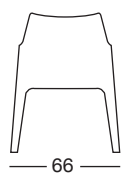

COLORI COLOURS

IGNIFUGHI FIRE-RETARDANT

Art. 2320

Imballo Packing	4 pezzi 4 pieces
Peso unitario Unit weight	Kg 6,200
Misure imballo Packing sizes	68,5x63,5x111 cm

CATAS

Conforme EN 15373:2007
Compliant with EN 15373:2007