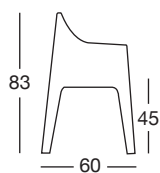

COLORI COLOURS

IGNIFUGHI FIRE-RETARDANT

Art. 2320

Imballo Packing	4 pezzi 4 pieces
Peso unitario Unit weight	Kg 6,200
Misure imballo Packing sizes	68,5x63,5x111 cm

CATAS

Conforme EN 15373:2007
Compliant with EN 15373:2007