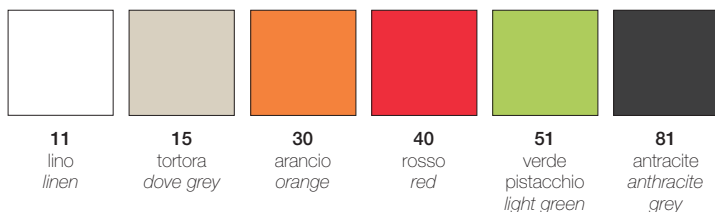

COLORI COLOURS

IGNIFUGHI FIRE-RETARDANT

Art. 2320

Imballo Packing	4 pezzi 4 pieces
Peso unitario Unit weight	Kg 6,200
Misure imballo Packing sizes	68,5x63,5x111 cm

CATAS

Conforme EN 15373:2007
Compliant with EN 15373:2007