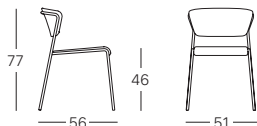

art. 2853

chair

Seduta e schienale imbottiti con anima in multistrato curvato. Impilabile.
Per uso interno.

*Seat and back: upholstered. Stackable.
For indoor use.*

TELAIO
FRAME

Struttura a 4 gambe in acciaio tubolare \varnothing 16 mm
4-leg frame in 16 mm diam tubular steel

FINITURE
FINISHES

TESSUTI CONSIGLIATI
STANDARD FABRICS

TX EPX V4X V3X

ALTRE OPZIONI
ALTERNATIVE OPTIONS

TY EPY AY V4Y V3Y WFY CNY TC

ART. 2853

ART. 2853-2

ACCESSORI
FITTINGS

ART. 2944 001 carrello 55x55 cm / trolley
ART. 2948 001 optional: maniglione / handle

CERTIFICAZIONI
CERTIFICATION

Conforme / Compliant with
EN 16139:2013

PREMI
AWARDS