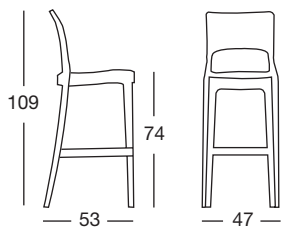

SGABELLO ISY ANTISHOCK

Design Roberto Semprini

Sgabello con struttura in policarbonato. Riciclabile.
Coordinabile con la seduta Isy Antishock.
Per uso interno/esterno.
Impilabile fino a sei pezzi.

*Barstool with recyclable polycarbonate frame.
Combines with Isy Antishock chair.
For indoor/outdoor use.
Stackable up to six pieces.*

COLORI COLOURS

100
trasparente
transparent

183
trasparente fumé
translucent smoked

Art. 2353

Imballo Packing	2 pezzi 2 pieces
Peso unitario Unit weight	Kg 5,300
Misure imballo Packing sizes	66,5x49,5x118 cm

Imballo Packing	2 pezzi 2 pieces	Peso unitario Unit weight	Kg 0,500	Misure imballo Packing sizes	49x40,5x12 cm
--------------------	---------------------	------------------------------	----------	---------------------------------	---------------