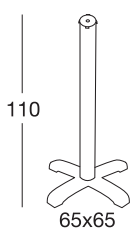

BASAMENTO DODO h.75 / h.110 / DODO BASE h.75 / h.110

base a quattro piedi / four feet base

Design Centro Stile Scab

Base a quattro piedi in polipropilene e ghisa con piedino regolatore.
Colonna in alluminio ø mm. 75.
Per uso interno/esterno.

Four feet base in polypropylene and cast iron with adjustable foot.
Ø 75 mm aluminium column.
For indoor/outdoor use.

FINITURE / FINISHING

COLONNA / COLUMN

alluminio anodizzato
anodised aluminium

BASE / BASE

polipropilene grigio
grey polypropylene

Art. 5200

top max
Ø 70 cm
80x80 cm

Imballo: 1 pezzo

Packing: 1 piece

Peso unitario Kg 7,100

Unit weight

Misure imballo 66x59x10 cm

Packing sizes

Art. 5205

top max
Ø 70 cm
60x60 cm

Imballo: 1 pezzo - 2 colli

Packing: 1 piece - 2 packages

Peso unitario Kg 7,600

Unit weight

piedino regolatore
adjustable foot