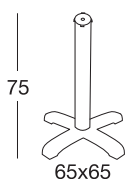

BASAMENTO DODO h.75 / h.110 / DODO BASE h.75 / h.110

base a quattro piedi / four feet base

Design Centro Stile Scab

Base a quattro piedi in polipropilene e ghisa con piedino regolatore.
Colonna in alluminio ø mm. 75.
Per uso interno/esterno.

Four feet base in polypropylene and cast iron with adjustable foot.
Ø 75 mm aluminium column.
For indoor/outdoor use.

FINITURE / FINISHING

COLONNA / COLUMN

alluminio anodizzato
anodised aluminium

BASE / BASE

polipropilene grigio
grey polypropylene

Art. 5200

top max
Ø 70 cm
80x80 cm

Imballo: 1 pezzo

Packing: 1 piece

Peso unitario Kg 7,100

Unit weight

Misure imballo 66x59x10 cm

Packing sizes

Art. 5205

top max
Ø 70 cm
60x60 cm

Imballo: 1 pezzo - 2 colli

Packing: 1 piece - 2 packages

Peso unitario Kg 7,600

Unit weight

piedino regolatore
adjustable foot